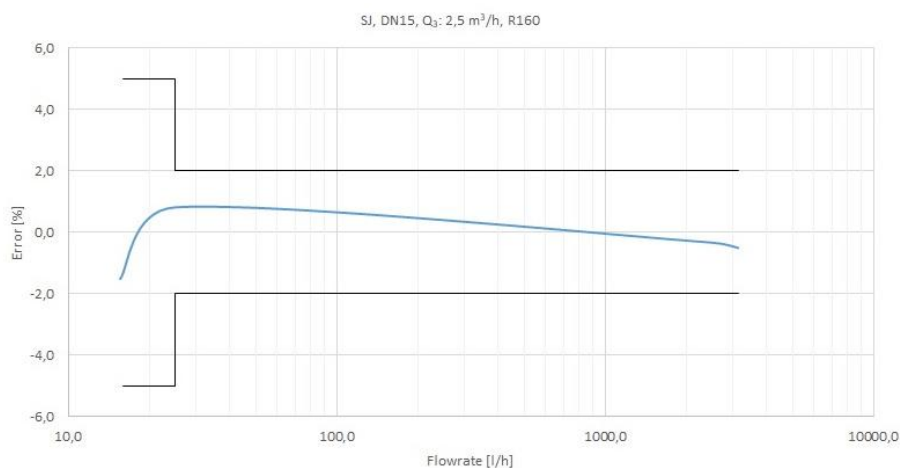

SJ PLUS-EVO

CONTATORE A GETTO UNICO SUPERDRY

SJ Plus/Evo rappresenta la nuova generazione di contatore a getto unico per uso residenziale. L'innovativa linea di produzione automatizzata unisce elevata capacità produttiva a massima qualità. Sj Plus/Evo raggiunge le più alte prestazioni metrologiche nella sua categoria. Può essere equipaggiato con le più moderne tecnologie di trasmissione dati in remoto.

SJ PLUS-EVO

CARATTERISTICHE GENERALI

- Getto unico superdry per acqua calda o fredda.
- Ideale per applicazioni divisionali domestiche indoor (submetering)
- Certificato MID: R max 160
- DN: 15÷20
- Disponibili certificazioni sanitarie per diversi paesi
- Supporta diverse posizioni di installazione
- Elevata protezione da campi magnetici esterni
- Orologeria ruotabile 360°
- Fornibile equipaggiato con modulo di comunicazione radio o cavo
- Predisposizione opzionale per emettitore impulsi reed switch (Plus) 1P=10L o statico (Evo) 1P=1L

TIPICA CURVA DI ERRORE

PERDITA DI CARICO

PRESTAZIONI METROLOGICHE

Diametro	mm	15	20
	pollici	½	¾

Modulo B nr. TCM 142/20 – 5700

Modulo D nr. 0119-SJ-A010-08

Q ₃ /Q ₁ = R Riferito a posizione di installazione	H↑ ≤ 100 H→; V↓ ≤ 50 V↑ ≤ 40	H↑ ≤ 160 H→; V↓ ≤ 80 V↑ ≤ 63	H↑ ≤ 100 H→; V↓ ≤ 50 V↑ ≤ 40	H↑ ≤ 160 H→; V↓ ≤ 80 V↑ ≤ 63

Prestazioni MID standard *

Q ₃	m ³ /h	1,6	2,5	4
Q ₄	m ³ /h	2	3,13	5
R			100	
Q ₁	l/h	16	25	40
Q ₂	l/h	25,60	40	64

* Altri valori sono disponibili su richiesta.

CARATTERISTICHE TECNICHE

Errore massimo ammesso tra Q ₁ e Q ₂ (escluso)		+/- 5%	
Errore massimo ammesso tra Q ₂ (incluso) e Q ₄		+/- 2% con temperatura dell'acqua ≤ 30°C +/- 3% con temperatura dell'acqua > 30°C	
Classe di temperatura		T30, T50, T30/90	
Classe di sensibilità alle condizioni di installazione		U0 – D0	
Portata di avviamento	l/h	6	8
Perdita di carico		ΔP63	
Pressione di esercizio	bar	16	
Lettura massima	m ³	99.999	
Lettura minima	l	0,05	
Peso indicativo	kg	0,35	0,45