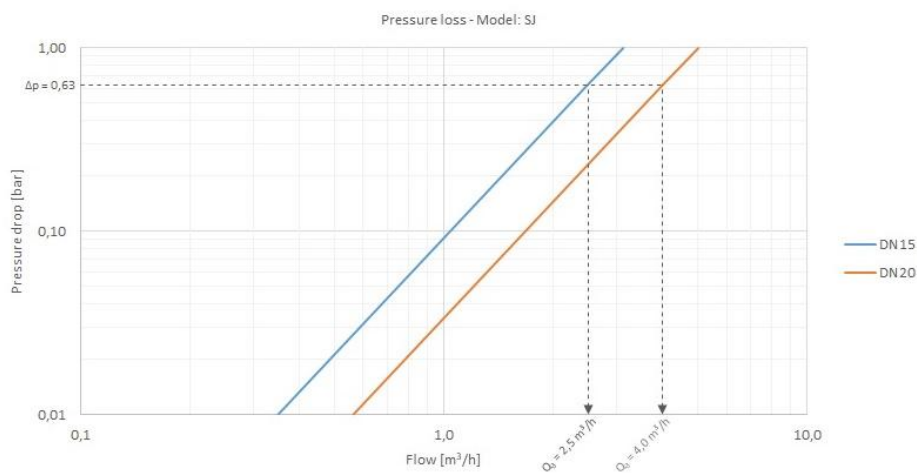

SJ PLUS-EVO

CONTATORE A GETTO UNICO SUPERDRY

SJ Plus/Evo rappresenta la nuova generazione di contatore a getto unico per uso residenziale. L'innovativa linea di produzione automatizzata unisce elevata capacità produttiva a massima qualità. Sj Plus/Evo raggiunge le più alte prestazioni metrologiche nella sua categoria. Può essere equipaggiato con le più moderne tecnologie di trasmissione dati in remoto.

SJ PLUS-EVO

CARATTERISTICHE GENERALI

- Getto unico superdry per acqua calda o fredda.
- Ideale per applicazioni divisionali domestiche indoor (submetering)
- Certificato MID: R max 160
- DN: 15÷20
- Disponibili certificazioni sanitarie per diversi paesi
- Supporta diverse posizioni di installazione
- Elevata protezione da campi magnetici esterni
- Orologeria ruotabile 360°
- Fornibile equipaggiato con modulo di comunicazione radio o cavo
- Predisposizione opzionale per emettitore impulsi reed switch (Plus) 1P=10L o statico (Evo) 1P=1L

TIPICA CURVA DI ERRORE

PERDITA DI CARICO

PRESTAZIONI METROLOGICHE

Diametro	mm	15	20
	pollici	½	¾

Modulo B nr. TCM 142/20 – 5700

Modulo D nr. 0119-SJ-A010-08

Q ₃ /Q ₁ = R Riferito a posizione di installazione	H↑ ≤ 100 H→; V↓ ≤ 50 V↑ ≤ 40	H↑ ≤ 160 H→; V↓ ≤ 80 V↑ ≤ 63	H↑ ≤ 100 H→; V↓ ≤ 50 V↑ ≤ 40	H↑ ≤ 160 H→; V↓ ≤ 80 V↑ ≤ 63

Prestazioni MID standard *

Q ₃	m ³ /h	1,6	2,5	4
Q ₄	m ³ /h	2	3,13	5
R			100	
Q ₁	l/h	16	25	40
Q ₂	l/h	25,60	40	64

* Altri valori sono disponibili su richiesta.

CARATTERISTICHE TECNICHE

Errore massimo ammesso tra Q ₁ e Q ₂ (escluso)		+/- 5%	
Errore massimo ammesso tra Q ₂ (incluso) e Q ₄		+/- 2% con temperatura dell'acqua ≤ 30°C +/- 3% con temperatura dell'acqua > 30°C	
Classe di temperatura		T30, T50, T30/90	
Classe di sensibilità alle condizioni di installazione		U0 – D0	
Portata di avviamento	l/h	6	8
Perdita di carico		ΔP63	
Pressione di esercizio	bar	16	
Lettura massima	m ³	99.999	
Lettura minima	l	0,05	
Peso indicativo	kg	0,35	0,45