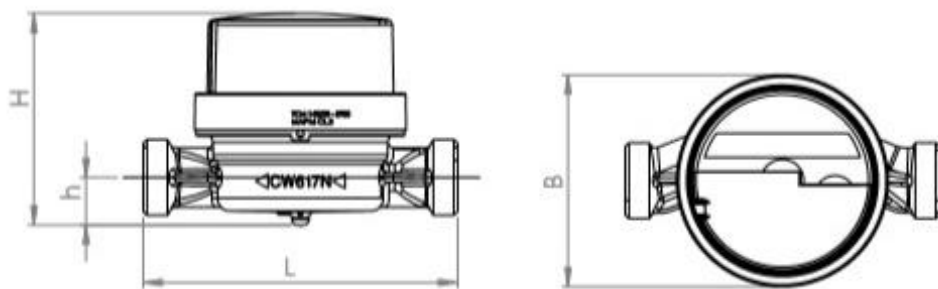

SJ PLUS-EVO

CARATTERISTICHE GENERALI

- Getto unico superdry per acqua calda o fredda.
- Ideale per applicazioni divisionali domestiche indoor (submetering)
- Certificato MID: R max 160
- DN: 15÷20
- Disponibili certificazioni sanitarie per diversi paesi
- Supporta diverse posizioni di installazione
- Elevata protezione da campi magnetici esterni
- Orologeria ruotabile 360°
- Fornibile equipaggiato con modulo di comunicazione radio o cavo
- Predisposizione opzionale per emettitore impulsi reed switch (Plus) 1P=10L o statico (Evo) 1P=1L

CARATTERISTICHE DIMENSIONALI

Diametro	mm	15	20
	pollici	1/2	3/4
Filetto	pollici	G 3/4 B	G 1 B
L	mm	80*/110/115/120/130 *solo Q ₃ 2,5 R ≤H100 VR63	115/130
H	mm		74
h	mm	11,7	16,7
B	mm		65

MODULI COMUNICAZIONE