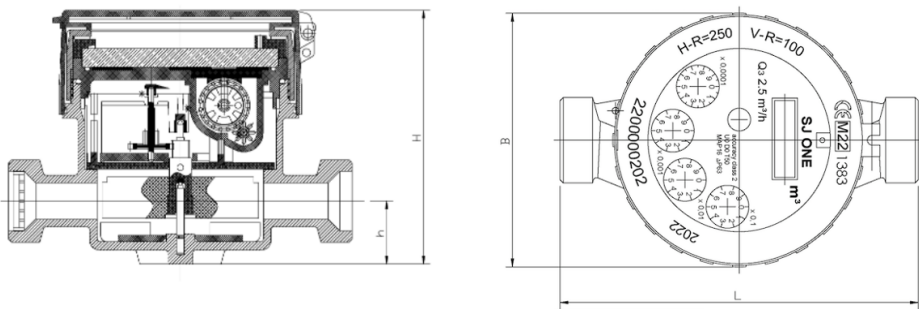

CARATTERISTICHE DIMENSIONALI

Diametro	mm	15	20
	pollici	½	¾
Filettatura	pollici	G ¾ B	G 1 B
L	mm	110/115/190	130
H	mm	81	81
h	mm	20	21,5
B	mm	77	77

MODULI COMUNICAZIONE

REED SWITCH

QUADRAPLUS

ARROW^{EVO} 868
SPLIT