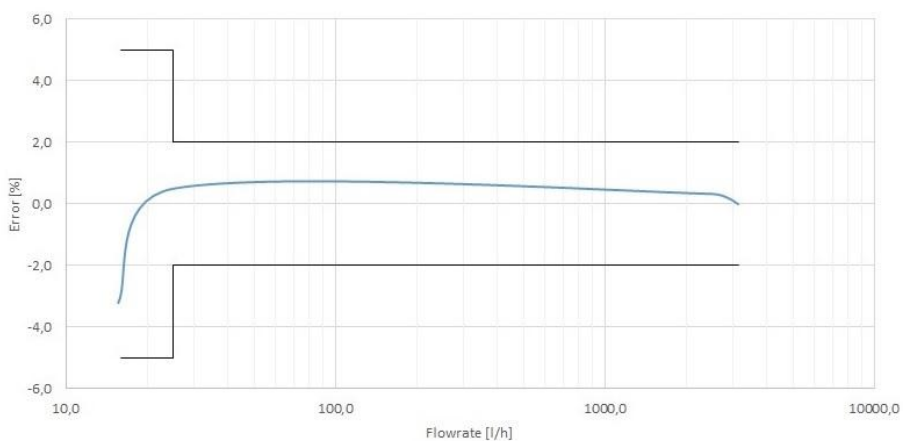

SJ ONE

CONTATORE A GETTO UNICO A RULLI PROTETTI

SJ ONE è il contatore a getto unico Maddalena che unisce la trasmissione meccanica a un'orologeria a "rulli protetti" e offre quindi alte prestazioni metrologiche, insensibilità a campi magnetici esterni e permette una perfetta leggibilità nel tempo. Compatto, robusto è adatto agli ambienti più difficili. Può essere equipaggiato con moduli di comunicazione lancia impulsi e radio.

SJ ONE

CARATTERISTICHE GENERALI

- Getto unico a rulli protetti per acqua fredda
- Ideale per utility e installazioni outdoor
- Certificato MID: fino a HR 315
- DN: 15÷20
- Disponibili certificazioni sanitarie per diversi paesi
- Trasmissione meccanica non influenzabile da campi magnetici esterni
- Visore in vetro temprato
- Supporta diverse posizioni di installazione
- Predisposizione per emettitore impulsi reed switch (1P=1-10-100-1000L) o statico opzionale (1P=1-10L)

TIPICA CURVA DI ERRORE

PERDITA DI CARICO

PRESTAZIONI METROLOGICHE

Diametro	mm	15	20
	pollici	1/2	3/4

Modulo B nr. IT-033-22-213

Modulo D nr. 0119-SJ-A010-08

Q₃/Q₁ = R H ≤ 315
Riferito a posizione di installazione V ≤ 100

Prestazioni MID standard *

Q ₃	m ³ /h	2,5	4
Q ₄	m ³ /h	3,13	5
R		160	
Q ₁	l/h	15,63	25
Q ₂	l/h	25,01	40

* Altri valori sono disponibili su richiesta.

CARATTERISTICHE TECNICHE

Errore massimo ammesso tra Q₁ e Q₂ (escluso) +/- 5%