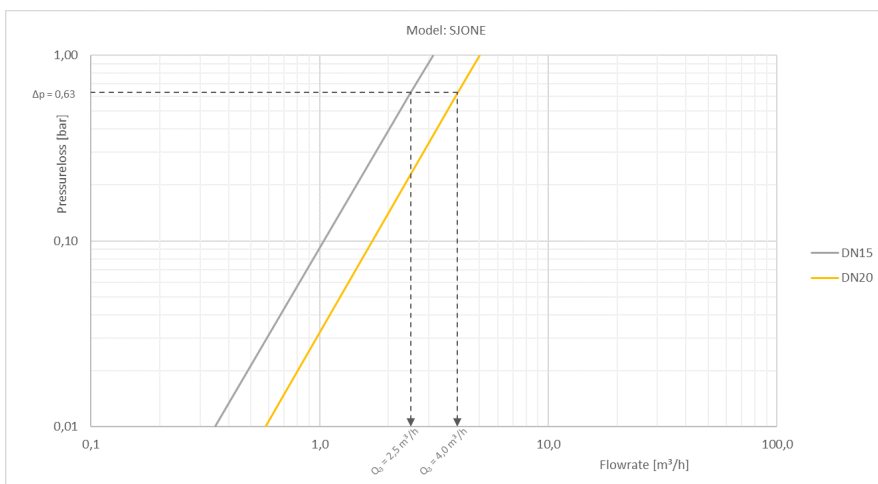

SJ ONE

CARATTERISTICHE GENERALI

- Getto unico a rulli protetti per acqua fredda
- Ideale per utility e installazioni outdoor
- Certificato MID: fino a HR 315
- DN: 15÷20
- Disponibili certificazioni sanitarie per diversi paesi
- Trasmissione meccanica non influenzabile da campi magnetici esterni
- Visore in vetro temprato
- Supporta diverse posizioni di installazione
- Predisposizione per emettitore impulsi reed switch (1P=1-10-100-1000L) o statico opzionale (1P=1-10L)

TIPICA CURVA DI ERRORE

PERDITA DI CARICO

PRESTAZIONI METROLOGICHE

Diametro	mm	15	20
	pollici	1/2	3/4

Modulo B nr. IT-033-22-213

Modulo D nr. 0119-SJ-A010-08

Q₃/Q₁ = R H ≤ 315
Riferito a posizione di installazione V ≤ 100

Prestazioni MID standard *

Q ₃	m ³ /h	2,5	4
Q ₄	m ³ /h	3,13	5
R		160	
Q ₁	l/h	15,63	25
Q ₂	l/h	25,01	40

* Altri valori sono disponibili su richiesta.

CARATTERISTICHE TECNICHE

Errore massimo ammesso tra Q₁ e Q₂ (escluso) +/- 5%