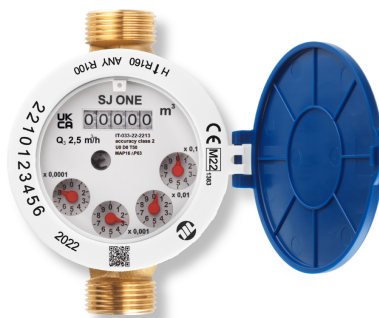

SJ ONE

CONTATORE A GETTO UNICO A RULLI PROTETTI

SJ ONE è il contatore a getto unico Maddalena che unisce la trasmissione meccanica a un'orologeria a "rulli protetti" e offre quindi alte prestazioni metrologiche, insensibilità a campi magnetici esterni e permette una perfetta leggibilità nel tempo. Compatto, robusto è adatto agli ambienti più difficili. Può essere equipaggiato con moduli di comunicazione lancia impulsi e radio.

SJ ONE

CARATTERISTICHE GENERALI

- Getto unico a rulli protetti per acqua fredda
- Ideale per utility e installazioni outdoor
- Certificato MID: fino a HR 315
- DN: 15÷20
- Disponibili certificazioni sanitarie per diversi paesi
- Trasmissione meccanica non influenzabile da campi magnetici esterni
- Visore in vetro temprato
- Supporta diverse posizioni di installazione
- Predisposizione per emettitore impulsi reed switch (1P=1-10-100-1000L) o statico opzionale (1P=1-10L)

TIPICA CURVA DI ERRORE

PERDITA DI CARICO

PRESTAZIONI METROLOGICHE

Diametro	mm	15	20
	pollici	1/2	3/4

Modulo B nr. IT-033-22-213

Modulo D nr. 0119-SJ-A010-08

Q₃/Q₁ = R H ≤ 315
Riferito a posizione di installazione V ≤ 100

CARATTERISTICHE DIMENSIONALI

Diametro	mm	15	20
	pollici	½	¾
Filettatura	pollici	G ¾ B	G 1 B
L	mm	110/115/190	130
H	mm	81	81
h	mm	20	21,5
B	mm	77	77

MODULI COMUNICAZIONE

REED SWITCH

QUADRAPLUS

ARROW^{EVO} 868
SPLIT